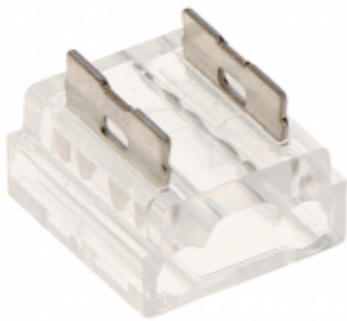

Link do produktu: <https://sklep.dielektro.pl/zlaczka-do-tasm-led-uqs-cob-8w-ss-8nbspmm-p-2995.html>

ZŁĄCZKA DO TAŚM LED UQS-COB-8W-SS 8 mm

Cena	2,87 zł
Dostępność	Dostępny
Czas wysyłki	24 godziny
Numer katalogowy	UQS-COB-8W-SS
Kod EAN	5902887085956

Opis produktu

Zastosowanie: Taśmy LED typu COB ; Szerokość taśmy: 8 mm ;

Złącze UQS-COB-8W-SS pozwala na bezpośrednie połączenie ze sobą dwóch odcinków taśmy COB LED

Zastosowanie:	Współpraca z oświetleniem LED - Taśmy LED typu COB
Szerokość taśmy:	8 mm
Obudowa:	Plastikowa
Klasa szczelności:	
Kolor:	Przezroczysty
Waga:	0.002 kg
Wymiary:	10 x 10 x 5 mm
Producent / Marka:	MW Lighting
Gwarancja:	2 lata