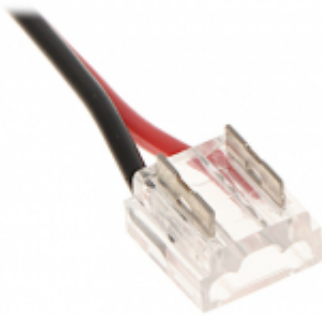

Link do produktu: <https://sklep.dielektro.pl/zlaczka-do-tasm-led-uqs-cob-8w-cs-8nbspmm-p-2994.html>

## ZŁĄCZKA DO TAŚM LED UQS-COB-8W-CS 8 mm

Cena	<b>3,50 zł</b>
Dostępność	<b>Dostępny</b>
Czas wysyłki	<b>24 godziny</b>
Numer katalogowy	<b>UQS-COB-8W-CS</b>
Kod EAN	<b>5902887085949</b>

### Opis produktu

Zastosowanie: Taśmy LED typu COB ; Szerokość taśmy: 8 mm ;

Zakończona przewodami złączka UQS-COB-8W-CS pozwala na przyłączenie zasilania do odcinka taśmy LED COB bez wyprowadzonych przewodów

Zastosowanie:	Współpraca z oświetleniem LED - Taśmy LED typu COB
Szerokość taśmy:	8 mm
Długość przewodu:	140 mm
Obudowa:	Plastikowa
Klasa szczelności:	
Kolor:	Przezroczysty
Waga:	0.002 kg
Wymiary:	12 x 10 x 5 mm
Producent / Marka:	MW Lighting
Gwarancja:	2 lata