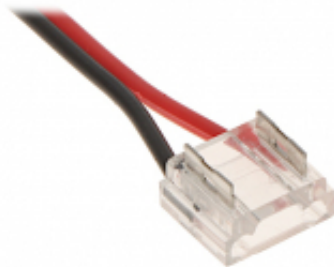

Link do produktu: <https://sklep.dielektro.pl/zlaczka-do-tasm-led-uqs-cob-12w-cs-10nbspmm-p-2992.html>

## ZŁĄCZKA DO TAŚM LED UQS-COB-12W-CS 10 mm

Cena	<b>3,47 zł</b>
Dostępność	<b>Dostępny</b>
Czas wysyłki	<b>24 godziny</b>
Numer katalogowy	<b>UQS-COB-12W-CS</b>
Kod EAN	<b>5902887085925</b>

### Opis produktu

Zastosowanie: Taśmy LED typu COB ; Szerokość taśmy: 10 mm ;

Zakończona przewodami złączka UQS-COB-12W-CS pozwala na przyłączenie zasilania do odcinka taśmy LED COB bez wyprowadzonych przewodów

Zastosowanie:	Współpraca z oświetleniem LED - Taśmy LED typu COB
Szerokość taśmy:	10 mm
Długość przewodu:	140 mm
Obudowa:	Plastikowa
Klasa szczelności:	
Kolor:	Przezroczysty
Waga:	0.002 kg
Wymiary:	12 x 10 x 5 mm
Producent / Marka:	MW Lighting
Gwarancja:	2 lata