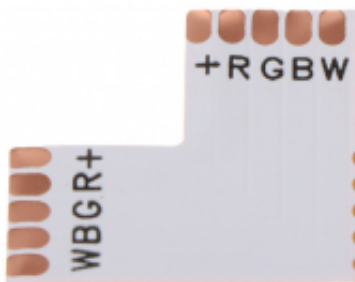

Link do produktu: <https://sklep.dielektro.pl/zlaczka-do-tasm-led-ad-tl-6499zrgbw-12nbspmm-orno-p-2495.html>

ZŁĄCZKA DO TAŚM LED AD-TL-6499/Z/L/RGBW 12 mm ORNO

Cena	5,39 zł
Dostępność	Dostępny
Czas wysyłki	24 godziny
Numer katalogowy	AD-TL-6499/Z/L/RGBW
Kod EAN	5908254842313

Opis produktu

Zastosowanie: Współpraca z oświetleniem LED RGBW ; Szerokość taśmy: 12 mm ; Producent / Marka: ORNO ;

Złącze AD-TL-6499/Z/L/RGBW pozwala na bezpośrednie połączenie ze sobą 2 odcinków taśmy LED

Zastosowanie:	Współpraca z oświetleniem LED RGBW
Szerokość taśmy:	12 mm
Klasa szczelności:	
Maksymalne napięcie zasilania:	48 V
Kolor:	Biały
Waga:	0.002 kg
Wymiary:	25 x 25 mm
Producent / Marka:	ORNO
Gwarancja:	2 lata