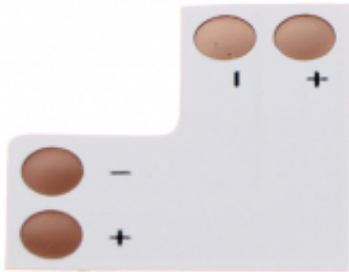

Link do produktu: <https://sklep.dielektro.pl/zlaczka-do-tasm-led-ad-tl-6499zl-8nbspmm-orno-p-2493.html>

ZŁĄCZKA DO TAŚM LED AD-TL-6499/Z/L 8 mm ORNO

Cena	3,56 zł
Dostępność	Dostępny
Czas wysyłki	24 godziny
Numer katalogowy	AD-TL-6499/Z/L
Kod EAN	5908254842290

Opis produktu

Zastosowanie: Współpraca z oświetleniem LED ; Szerokość taśmy: 8 mm ; Producent / Marka: ORNO ;

Złącza AD-TL-6499/Z/L pozwalają na bezpośrednie połączenie ze sobą 2 odcinków taśmy LED

Zastosowanie:	Współpraca z oświetleniem LED
Szerokość taśmy:	8 mm
Klasa szczelności:	
Maksymalne napięcie zasilania:	48 V
Kolor:	Biały
Waga:	0.002 kg
Wymiary:	17 x 17 mm
Producent / Marka:	ORNO
Gwarancja:	2 lata