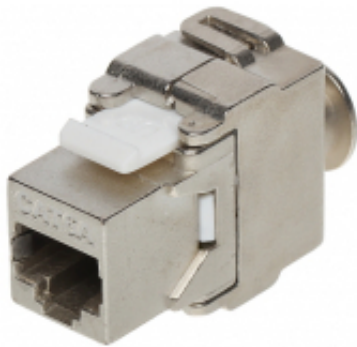

Dane aktualne na dzień: 04-05-2026 12:29

Link do produktu: <https://sklep.dielektro.pl/zlaczke-keystone-fx-rj45-6a-01p50-p-7663.html>

ZŁĄCZE KEYSTONE FX-RJ45-6A-01*P50

Cena	428,37 zł
Dostępność	Dostępny
Czas wysyłki	24 godziny
Numer katalogowy	FX-RJ45-6A-01*P50
Kod EAN	5902887005336

Opis produktu

W opakowaniu: 50 szt. Podana cena za opakowanie ; Rodzaj złącza: Gniazdo RJ45 ; Mocowanie żyły: Szybkozłącze Krone - zabezpieczone blokadą ; Przeznaczenie: Patch panel Keystone, FTP kat. 6 ;

W opakowaniu:	50 szt. Podana cena za opakowanie
Rodzaj złącza:	Gniazdo RJ45
Kolor:	Srebrny
Mocowanie żyły:	Szybkozłącze Krone - zabezpieczone blokadą
Przeznaczenie:	Patch panel Keystone, FTP kat. 6
Impedancja:	100 Ω
Materiał:	Metal / Plastik
Wybrane cechy:	Bardzo prosty i szybki montaż bez użycia narzędzi Odporność na korozję Standard montażu Keystone Odlewany metalowy korpus zapewnia skuteczne ekranowanie i wysoką odporność mechaniczną
Waga:	0.032 kg
Wymiary:	18 x 26 x 42 mm (szer. x wys. x gł.)
Gwarancja:	2 lata