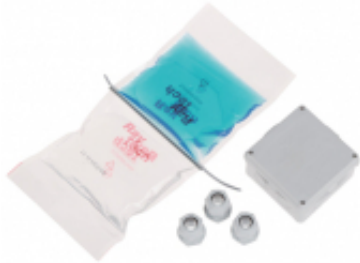

Link do produktu: <https://sklep.dielektro.pl/zestaw-polaczeniowy-gelbox-magic-box-100-ip68-raytech-p-1572.html>

ZESTAW POŁĄCZENIOWY GELBOX MAGIC-BOX-100 IP68 RayTech

Cena	136,71 zł
Dostępność	Dostępny
Czas wysyłki	24 godziny
Numer katalogowy	MAGIC-BOX-100
Kod EAN	8032853652602

Opis produktu

Wybrane cechy: Produkt jest dedykowany do zabezpieczania połączeń elektrycznych ; Wymiary wewnętrzne: 98 x 98 x 44 mm ; Temperatura instalacji: -15 °C ... 55 °C ; Temperatura pracy: ≤ 90 °C ;

Uniwersalny zestaw montażowy, umożliwiający połączenie przewodów elektrycznych, telefonicznych, sygnałowych, antenowych itp. w klasie szczelności IP68 Puszka doskonale sprawdza się w miejscach o dużym zawilgoceniu oraz pod ziemią (na przykład w elektrycznych instalacjach ogrodowych) Puskę można montować zarówno w położeniu poziomym jak i pionowym - nie ma niebezpieczeństwa wypłynięcia żelu

Wykorzystywany do uszczelnienia żel jest nieszkodliwy dla ludzi, bezpieczny dla środowiska i łatwo usuwalny w przypadku konieczności modyfikacji połączenia

Klasa szczelności:	IP68
Wybrane cechy:	Produkt jest dedykowany do zabezpieczania połączeń elektrycznych, Kolor żelu : Niebieski, Półprzezroczysty
W zestawie:	3 x dławnica M25 x 1.5 5 x Zaślepka
Waga:	0.3 kg
Wymiary wewnętrzne:	98 x 98 x 44 mm
Wymiary zewnętrzne:	115 x 115 x 59 mm
Temperatura instalacji:	-15 °C ... 55 °C
Temperatura pracy:	≤ 90 °C
Producent / Marka:	RayTech
Gwarancja:	2 lata