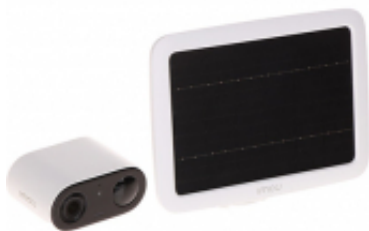

Link do produktu: <https://sklep.dielektro.pl/zestaw-do-monitoringu-kitipc-b32pfsp12-wi-fi-cell-go-3nbpsmpx-28nbpsmm-imou-p-1590.html>

ZESTAW DO MONITORINGU KIT/IPC-B32P/FSP12 Wi-Fi Cell Go - 3 Mpx 2.8 mm IMOU

Cena	468,85 zł
Dostępność	Dostępny
Czas wysyłki	24 godziny
Numer katalogowy	KIT/IPC-B32P/FSP12
Kod EAN	6971927234059

Opis produktu

Rozdzielczość: 2304 x 1296 ; Kąt widzenia: 98 ° ; Zasięg oświetlacza IR: 7 m ; Audio: Wbudowany mikrofon, Wbudowany głośnik, Obsługa dwukierunkowego audio, Syrena alarmowa ; Metoda kompresji obrazu: H.265 ; Wybrane funkcje: Moduł Wi-Fi - IEEE 802.11 b/g/n/ac, Czujnik PIR ; Napięcie wyjściowe: 6.2 V DC @ micro USB ; Prąd wyjściowy: 484 mA ; Moc wyjściowa: 3 W ;

Do zastosowań zewnętrznych Kamera spełnia klasę szczelności IP65

Kamera IPC-B32P:	
Standard:	IP
Rozdzielczość:	2304 x 1296 - 3 Mpx
Przetwornik:	Progressive Scan CMOS
Obiektyw:	2.8 mm
Kąt widzenia:	98 °
Zasięg oświetlacza IR:	7 m
Audio:	Wbudowany mikrofon, Wbudowany głośnik, Obsługa dwukierunkowego audio, Syrena alarmowa - 90 dB
Metoda kompresji obrazu:	H.265 / H.264
Prędkość transmisji strumienia głównego:	15 kl/s @ 3 Mpx
Interfejs sieciowy:	Wi-Fi - IEEE 802.11 b/g/n/ac - 2.4 GHz