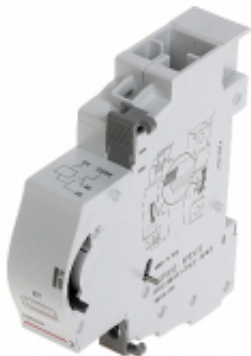

Link do produktu: <https://sklep.dielektro.pl/wyzwalacz-wzrostowy-le-406278-do-urzadzen-legrand-serii-tx3-dx3-fr300-frx300-frx400-legrand-p-7089.html>

WYZWALACZ WZROSTOWY LE-406278 DO URZĄDZEŃ LEGRAND SERII TX3, DX3, FR300, FRX300, FRX400 LEGRAND

Cena	162,97 zł
Dostępność	Dostępny
Czas wysyłki	24 godziny
Numer katalogowy	LE-406278
Kod EAN	3245064062787

Opis produktu

Rodzaj urządzenia: Wyzwalacz wzrostowy ; Napięcie znamionowe: 110 V ... 415 V AC ; Typ złącz: zaciski skręcane ; Obudowa: Montaż bezpośrednio na wybranych urządzeniach Legrand przeznaczonych do montażu na szynie DIN TS-35 ;

Wyzwalacz wzrostowy LE-406278 wymusza zadziałanie aparatu w przypadku pojawienia się napięcia na stykach wyzwalacza

Rodzaj urządzenia:	Wyzwalacz wzrostowy
Sterowanie:	Pojawienie się napięcia
Napięcie znamionowe:	110 V ... 415 V AC
Typ złącz:	zaciski skręcane
Obudowa:	Tworzywo sztuczne, Montaż bezpośrednio na wybranych urządzeniach Legrand przeznaczonych do montażu na szynie DIN TS-35, po lewej stronie urządzenia
Szerokość w modułach 17.5 mm:	1
Waga:	0.086 kg
Wymiary:	18 x 85 x 78 mm
Producent / Marka:	LEGRAND
Gwarancja:	2 lata