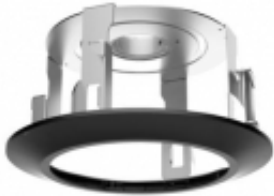

Link do produktu: <https://sklep.dielektro.pl/uchwyt-sufitowy-kamery-ds-1671zj-sdm9-hikvision-p-1048.html>

UCHWYT SUFITOWY KAMERY DS-1671ZJ-SDM9 Hikvision

Cena	206,96 zł
Dostępność	Dostępny
Czas wysyłki	24 godziny
Numer katalogowy	DS-1671ZJ-SDM9

Opis produktu

Ilość otworów: 3 ; Nośność: max. 10 kg ; Materiał: Stal - malowanie proszkowe + Plastik ; Kolor: Czarny ;

Uchwyt do montażu w suficie podwieszanym Dedykowany do kamer Speed Dome

Ilość otworów:	3
Nośność:	max. 10 kg
Odpowiedni dla kamer:	Hikvision Speed Dome - Lista kompatybilnych urządzeń dostępna poniżej
Materiał:	Stal - malowanie proszkowe + Plastik
Kolor:	Czarny
Średnica otworu montażowego:	Ø 47.4 mm
Waga:	0.85 kg
Wymiary:	Ø 233 x 138 mm
Producent / Marka:	Hikvision
SAP Code:	302701158
Gwarancja:	3 lata