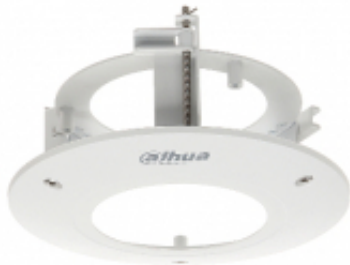

Link do produktu: <https://sklep.dielektro.pl/uchwyt-sufitowy-do-kamer-kulistych-pfb200c-dahua-p-7279.html>

UCHWYT SUFITOWY DO KAMER KULISTYCH PFB200C DAHUA

Dostępność	Dostępny
Czas wysyłki	24 godziny
Numer katalogowy	PFB200C
Kod EAN	5902887031083

Opis produktu

Dedykowany do kamer kulistych; Rozstaw otworów montażowych: 95 mm ; Ilość otworów: 3 ; Materiał: Aluminium ; Kolor: Biały ;

Uchwyt do montażu w suficie podwieszanym Dedykowany do kamer kulistych

Można montować na nim kamery wandaloodporne

Rozstaw otworów montażowych:	95 mm
Ilość otworów:	3
Odpowiedni dla kamer:	DAHUA - dokumentacja do pobrania poniżej.
Materiał:	Aluminium
Kolor:	Biały
Średnica otworu montażowego:	Ø 145 mm
Waga:	0.316 kg
Wymiary:	Ø 166 x 76
Producent / Marka:	DAHUA
Gwarancja:	3 lata