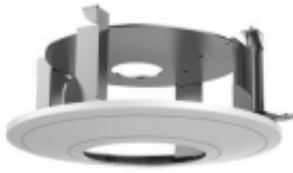

Link do produktu: <https://sklep.dielektro.pl/uchwyt-sufitowy-do-kamer-kulistych-ds-1227zj-dm37-hikvision-p-1082.html>

UCHWYT SUFITOWY DO KAMER KULISTYCH DS-1227ZJ-DM37 Hikvision

Cena	220,83 zł
Dostępność	Dostępny
Czas wysyłki	24 godziny
Numer katalogowy	DS-1227ZJ-DM37

Opis produktu

Dedykowany do kamer kulistych; Rozstaw otworów montażowych: 46 x 83.5 mm ; Ilość otworów: 4 ; Nośność: 3 kg ; Materiał: Stal, Stop aluminium ; Kolor: Biały ;

Uchwyt do montażu w suficie podwieszanym Dedykowany do kamer kulistych

Można montować na nim kamery wandaloodporne

Rozstaw otworów montażowych:	46 x 83.5 mm
Ilość otworów:	4
Nośność:	3 kg
Odpowiedni dla kamer:	Hikvision - Lista kompatybilnych urządzeń dostępna poniżej
Materiał:	Stal, Stop aluminium
Kolor:	Biały
Średnica otworu montażowego:	Ø 207 mm
Waga:	0.7 kg
Wymiary:	Ø 225 x 98.2 mm
Producent / Marka:	Hikvision
SAP Code:	302702113
Gwarancja:	3 lata