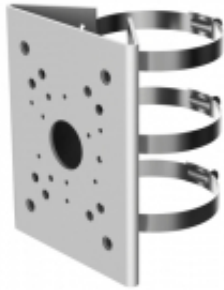

Link do produktu: <https://sklep.dielektro.pl/uchwyt-na-slup-pfa150-sg-dahua-p-3235.html>

UCHWYT NA SŁUP PFA150-SG DAHUA

Cena	306,39 zł
------	------------------

Dostępność	Dostępny
------------	-----------------

Czas wysyłki	24 godziny
--------------	-------------------

Numer katalogowy	PFA150-SG
------------------	------------------

Opis produktu

Uchwyt przeznaczony do zamocowania kamery na słupie; Nośność: 10 kg ; Zakres średnicy słupa: Ø 80 ... Ø 150 mm ;
Materiał: Aluminium ; Kolor: Srebrny ;

Uchwyt przeznaczony do zamocowania kamery na słupie

Odpowiedni dla kamer:	DAHUA - dokumentacja do pobrania poniżej.
Nośność:	10 kg
Zakres średnicy słupa:	Ø 80 ... Ø 150 mm
Materiał:	Aluminium
Kolor:	Srebrny
Waga:	1.1 kg
Wymiary:	131 x 170 mm
Producent / Marka:	DAHUA
Gwarancja:	3 lata