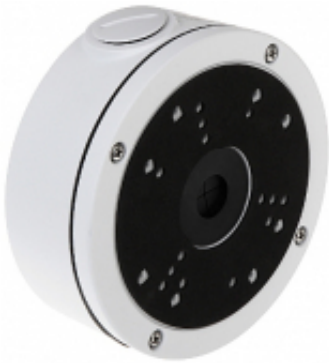

Dane aktualne na dzień: 11-04-2026 23:00

Link do produktu: <https://sklep.dielektro.pl/uchwyt-kamery-bd-320-p-6945.html>

UCHWYT KAMERY BD-320

Cena	66,60 zł
Dostępność	Dostępny
Czas wysyłki	24 godziny
Numer katalogowy	BD-320
Kod EAN	5902887028144

Opis produktu

Idealny do schowania wewnątrz złącz i przewodów; Średnica uchwyty: Ø 138 mm ; Materiał: Aluminium ; Kolor: Biały ; Dystans od powierzchni montażu: 53 mm ;

Idealny do schowania wewnątrz złącz i przewodów

Średnica uchwyty:	Ø 138 mm
Materiał:	Aluminium
Kolor:	Biały
Dystans od powierzchni montażu:	53 mm
Waga:	0.542 kg
Wymiary:	Ø 138 x 53 mm
Gwarancja:	2 lata