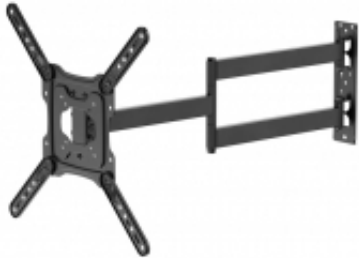

Link do produktu: <https://sklep.dielektro.pl/uchwyt-do-telewizora-lub-monitora-brateck-lpa84-443l-brateck-p-59.html>

UCHWYT DO TELEWIZORA LUB MONITORA BRATECK-LPA84-443L BRATECK

| | |
|------------------|---------------------------|
| Cena | 74,00 zł |
| Dostępność | Dostępny |
| Czas wysyłki | 24 godziny |
| Numer katalogowy | BRATECK-LPA84-443L |
| Kod EAN | 5902887094019 |

Opis produktu

Standard mocowania: VESA : 75x75, 100x100, 200x100, 200x200, 300x200, 400x200, 300x300, 400x300, 400x400 ; Rozmiar TV w calach: 23 " ... 65 " ; Nośność: 35 kg ; Dystans od powierzchni montażu: 54 ... 728 mm ; Pochylenie w pionie: -15 ° ... 5 ° ; Obrót w poziomie: -90 ° ... 90 ° ;

Uchwyt ścienny BRATECK-LPA84-443L to solidna konstrukcja stalowa przeznaczona do montażu telewizorów o przekątnej od 23" do 65". Dzięki wyjątkowo długiemu ramieniu, które można wysunąć aż do 728 mm, co umożliwia elastyczne ustawienie ekranu w niemal dowolnej pozycji

Maksymalna nośność uchwytu 35 kg

| | |
|---------------------------------|--|
| Standard mocowania: | VESA : 75x75, 100x100, 200x100, 200x200, 300x200, 400x200, 300x300, 400x300, 400x400 |
| Rozmiar TV w calach: | 23 " ... 65 " |
| Nośność: | 35 kg |
| Dystans od powierzchni montażu: | 54 ... 728 mm |
| Kolor: | Czarny |
| Pochylenie w pionie: | -15 ° ... 5 ° |
| Obrót w poziomie: | -90 ° ... 90 ° |
| Rotacja w płaszczyźnie ekranu: | -3 ° ... 3 ° |
| Waga: | 3.1 kg |
| Wymiary: | 435 x 435 x (54 ... 728) mm |
| Producent / Marka: | BRATECK |
| Gwarancja: | 2 lata |