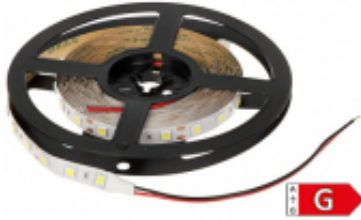

## TAŚMA LED LED60A-12V/14.4W- WW/5M 5 m - 3000 K

Cena	<b>22,60 zł</b>
Dostępność	<b>Dostępny</b>
Czas wysyłki	<b>24 godziny</b>
Numer katalogowy	<b>LED60A-12V/14.4W-WW/5M</b>
Kod EAN	<b>5902887083631</b>

### Opis produktu

Długość taśmy: 5 m ; Napięcie znamionowe: 12 V DC ; Pobór mocy: 14.4 W / 1 m ; Kolor: Ciepły biały - 3000 K ; Liczba diod: 60 szt. / 1 m ; Zastosowanie: Do zastosowań wewnętrznych ; Klasa energetyczna: G ;

Pasek świetlny LED pozwala na udekorowanie pomieszczeń oświetleniem, wywołując niepowtarzalny wizualny klimat. Jest to doskonały wybór do zastosowania jako sufitowe oświetlenie lub do podkreślenia wybranego elementu pomieszczenia.

**Uwaga! %s Aby zachować pełną moc świecenia diod LED długość odcinka nie powinna przekraczać 3 m**

Długość taśmy:	5 m
Napięcie znamionowe:	12 V DC
Pobór mocy:	14.4 W / 1 m
Kolor:	Ciepły biały - 3000 K
Liczba diod:	60 szt. / 1 m
Zastosowanie:	Do zastosowań wewnętrznych
Klasa energetyczna:	G
Temperatura pracy:	-25 °C ... 50 °C
Waga:	0.07 kg
Wymiary:	10 x 1.5 mm
Gwarancja:	2 lata