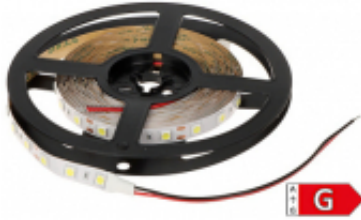

## TAŚMA LED LED60A-12V/14.4W-CW/5M 5 m - 6000 K

Cena	<b>22,60 zł</b>
Dostępność	<b>Dostępny</b>
Czas wysyłki	<b>24 godziny</b>
Numer katalogowy	<b>LED60A-12V/14.4W-CW/5M</b>
Kod EAN	<b>5902887083655</b>

### Opis produktu

Długość taśmy: 5 m ; Napięcie znamionowe: 12 V DC ; Pobór mocy: 14.4 W / 1 m ; Kolor: Zimny biały - 6000 K ; Liczba diod: 60 szt. / 1 m ; Zastosowanie: Do zastosowań wewnętrznych ; Klasa energetyczna: G ;

Pasek świetlny LED pozwala na udekorowanie pomieszczeń oświetleniem, wywołując niepowtarzalny wizualny klimat. Jest to doskonały wybór do zastosowania jako sufitowe oświetlenie lub do podkreślenia wybranego elementu pomieszczenia.

**Uwaga! %s Aby zachować pełną moc świecenia diod LED długość odcinka nie powinna przekraczać 3 m**

Długość taśmy:	5 m
Napięcie znamionowe:	12 V DC
Pobór mocy:	14.4 W / 1 m
Kolor:	Zimny biały - 6000 K
Liczba diod:	60 szt. / 1 m
Zastosowanie:	Do zastosowań wewnętrznych
Klasa energetyczna:	G
Temperatura pracy:	-25 °C ... 50 °C
Waga:	0.07 kg
Wymiary:	10 x 1.5 mm
Gwarancja:	2 lata