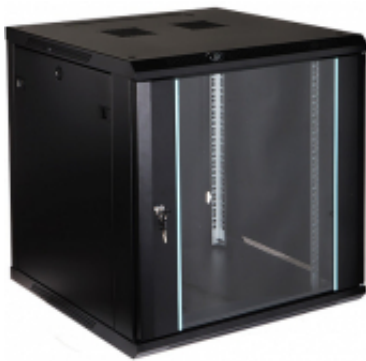

Link do produktu: <https://sklep.dielektro.pl/szafa-rack-wiszaca-eprado-r19-12u600-blue-p-2300.html>

SZAFRA RACK WISZĄCA EPRADO-R19-12U/600-BLUE

Cena	499,48 zł
Dostępność	Dostępny
Czas wysyłki	24 godziny
Numer katalogowy	EPRADO-R19-12U/600-BLUE
Kod EAN	5902887086212

Opis produktu

Szafa EPRADO-R19-12U/600-BLUE przeznaczona jest do montażu urządzeń z obudową w standardzie 19"; Wysokość wewnętrzna: 12 U ; Szerokość zewnętrzna: 600 mm ; Wysokość zewnętrzna: 640 mm ; Głębokość zewnętrzna: 600 mm ; Nośność: 60 kg ; Waga: 25.9 kg ;

Szafa EPRADO-R19-12U/600-BLUE przeznaczona jest do montażu urządzeń z obudową w standardzie 19" Idealne rozwiązanie do instalacji rejestratorów, zasilaczy, rozgałęźników, stacji czołowych, urządzeń sieciowych, itp. W obudowie można także umieścić urządzenia nie będące w standardzie RACK-19 np. rejestratory, multiswitche, wzmacniacze RTV-SAT, modulatory Do tego należy wykorzystać półki montowane do szafy RACK

Szerokość wewnętrzna:	19 "
Wysokość wewnętrzna:	12 U
Głębokość wewnętrzna:	545 mm
Szerokość zewnętrzna:	600 mm
Wysokość zewnętrzna:	640 mm
Głębokość zewnętrzna:	600 mm
Otwory na wentylatory:	105 x 105 mm (2 miejsca)
Nośność:	60 kg
Kolor:	Czarny RAL9004
Drzwi:	Przednie: przeszklone Boczne: metalowe, zatrzaskowe
Wybrane cechy:	Otwory na przewody od góry i od dołu Zdemowane ściany boczne Możliwość odkręcenia tylnej ścianki Możliwość montażu drzwi jako lewych bądź prawych Rozstaw szyn montażowych : 490 mm