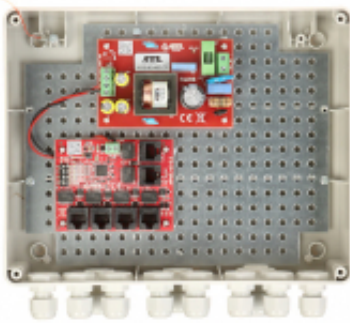

Link do produktu: <https://sklep.dielektro.pl/switch-poe-ip-5-11-l2-5-portowy-atte-p-4014.html>

## SWITCH POE IP-5-11-L2 5-PORTOWY ATTE

Cena	<b>611,63 zł</b>
Dostępność	<b>Dostępny</b>
Czas wysyłki	<b>24 godziny</b>
Numer katalogowy	<b>IP-5-11-L2</b>
Kod EAN	<b>5902143690252</b>

### Opis produktu

Porty LAN: 1 x RJ45 10/100 Base-T - Uplink, 5 x RJ45 10/100 Base-T + PoE (802.3af/at) / Passive PoE ; Szybkość transmisji: 10 / 100 Mb/s ; 1 Port LAN + 5 Portów LAN & PoE ; Maksymalna sumaryczna moc: 60 W ;

Zestaw IP-5-11-L2 składa się z modułu switcha XPOE-6-11-OF oraz zasilacza impulsowego APS-90-480-OF zamkniętych w obudowie zewnętrznej ABOX-L2 o klasie szczelności IP56

Tryb pracy LONG RANGE pozwala zwiększyć zasięg przesyłu zasilania oraz danych dla portów LAN 1 ... LAN 4 do 280m przy ograniczeniu przepustowości sieci dla tych portów do 10Mbps