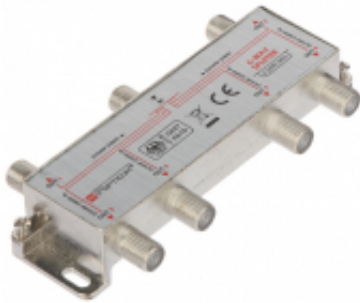

Dane aktualne na dzień: 12-04-2026 05:17

Link do produktu: <https://sklep.dielektro.pl/rozgaleznik-ri-61f-sat-opti-opticum-p-5608.html>

ROZGAŁĘŻNIK RI-6/1F-SAT-OPTI OPTICUM

Cena	17,87 zł
Dostępność	Dostępny
Czas wysyłki	24 godziny
Numer katalogowy	RI-6/1F-SAT-OPTI
Kod EAN	5903175950031

Opis produktu

Liczba wejść: 1 szt. ; Liczba wyjść: 6 szt. ; Zakres częstotliwości: 5 ... 2450 MHz ; Tłumienie: ; Możliwość podania napięcia na przedwzmacniacz; Ekranowanie;

Liczba wejść:	1 szt.
Liczba wyjść:	6 szt.
Zakres częstotliwości:	5 ... 2450 MHz
Tłumienie:	dB
Możliwość podania napięcia na przedwzmacniacz:	
Ekranowanie:	
Impedancja:	75 Ω
Waga:	0.1 kg
Wymiary:	120 x 57 x 23 mm
Producent / Marka:	OPTICUM
Gwarancja:	2 lata