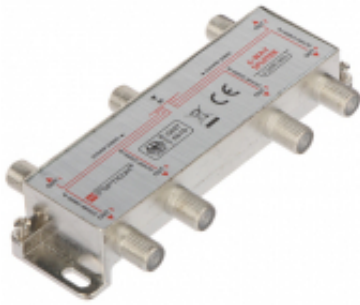

Dane aktualne na dzień: 12-04-2026 06:17

Link do produktu: <https://sklep.dielektro.pl/rozgaleznik-ri-61f-sat-opti-opticum-p-5608.html>

ROZGAŁĘŻNIK RI-6/1F-SAT-OPTI OPTICUM

Cena	17,87 zł
Dostępność	Dostępny
Czas wysyłki	24 godziny
Numer katalogowy	RI-6/1F-SAT-OPTI
Kod EAN	5903175950031

Opis produktu

Liczba wejść: 1 szt. ; Liczba wyjść: 6 szt. ; Zakres częstotliwości: 5 ... 2450 MHz ; Tłumienie: ; Możliwość podania napięcia na przedwzmacniacz; Ekranowanie;

Liczba wejść:	1 szt.
Liczba wyjść:	6 szt.
Zakres częstotliwości:	5 ... 2450 MHz
Tłumienie:	dB
Możliwość podania napięcia na przedwzmacniacz:	
Ekranowanie:	
Impedancja:	75 Ω
Waga:	0.1 kg
Wymiary:	120 x 57 x 23 mm
Producent / Marka:	OPTICUM
Gwarancja:	2 lata