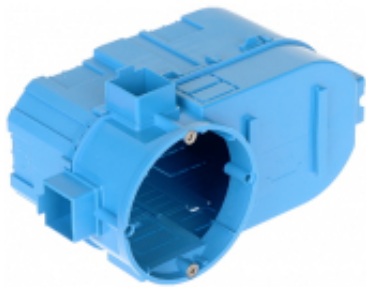

Link do produktu: <https://sklep.dielektro.pl/puszka-podtynkowa-podwojna-se-2x60-g-simet-p-6514.html>

## PUSZKA PODTYNKOWA PODWÓJNA SE-2X60-G SIMET

|                  |                      |
|------------------|----------------------|
| Cena             | <b>35,74 zł</b>      |
| Dostępność       | <b>Dostępny</b>      |
| Czas wysyłki     | <b>24 godziny</b>    |
| Numer katalogowy | <b>SE-2X60-G</b>     |
| Kod EAN          | <b>5907813217401</b> |

### Opis produktu

Puszka instalacyjna podtynkowa; Klasa szczelności: IP20 ; Wybrane cechy: szeregową, głęboką, do specjalistycznych urządzeń elektrycznych i elektronicznych  
Możliwość łączenia puszek ; Materiał wykonania: bezhalogenowy i niepalny ; Kolor: Niebieski ; Rozstaw otworów montażowych: 60 mm ; Wymiary: 153 x 82 x 82 mm ;

Puszka instalacyjna podtynkowa Puszka jest wykonana z tworzywa bezhalogenowego, samogasnącego

Puszka SE-2X60-G przystosowana jest do osadzania specjalistycznych urządzeń elektrycznych i elektronicznych Specjalnie poszerzone wnętrze daje możliwość umieszczenia dodatkowych elementów, a obok zabudowanego kołnierza puszki elementu sterującego Puszka posiada konstrukcję szeregową dającą możliwość łączenia w wielokrotne bloki puszek Konstrukcja składa się z dwóch oddzielnych elementów łączących się ze sobą poprzez zatrzaski, co umożliwi osadzanie większych elementów przestrzennych