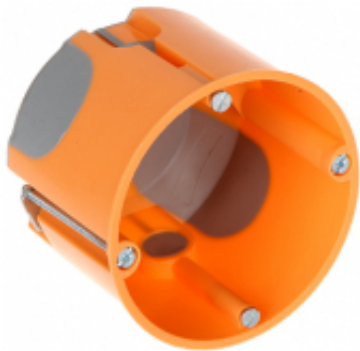

Link do produktu: <https://sklep.dielektro.pl/puszka-podtynkowa-e-3700-simet-p-6493.html>

## PUSZKA PODTYNKOWA E-3700 SIMET

Cena	<b>10,15 zł</b>
Dostępność	<b>Dostępny</b>
Czas wysyłki	<b>24 godziny</b>
Numer katalogowy	<b>E-3700</b>
Kod EAN	<b>4034338913073</b>

### Opis produktu

Puszka elektroinstalacyjna podtynkowa, wiatroszczelna z membranami; Klasa szczelności: IP30 ; Wybrane cechy: głęboka, do ścian pustych ; Materiał wykonania: Tworzywo sztuczne bezhalogenowe ; Kolor: Pomarańczowy ; Rozstaw otworów montażowych: 60 mm ; Wymiary: Ø 70 x 60 mm ;

Puszka elektroinstalacyjna podtynkowa, wiatroszczelna z membranami Puszka przeznaczona jest do montażu w ścianach pustych (karton-gips, regips) Szczelność puszkii zapewniają membrany przebiciowe

Ilość segmentów:	1
Klasa szczelności:	IP30
Wybrane cechy:	Podtynkowa, głęboka, do ścian pustych, z membranami przebiciowymi wskaźnik palności : 850 °C 2 punkty mocowania 2 Wkręty montażowe, 2 specjalne śruby z zaczepami do mocowania w ścianie - w zestawie
Materiał wykonania:	Tworzywo sztuczne bezhalogenowe
Kolor:	Pomarańczowy
Waga:	0.026 kg
Rozstaw otworów montażowych:	60 mm
Wymiary:	Ø 70 x 60 mm
Producent / Marka:	SIMET
Gwarancja:	2 lata