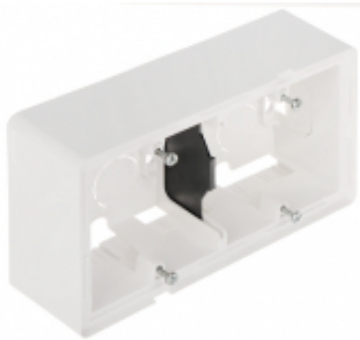

Link do produktu: <https://sklep.dielektro.pl/puszka-natynkowa-podwojna-le-754192-valena-life-legrand-p-5938.html>

PUSZKA NATYNKOWA PODWÓJNA LE-754192 Valena Life LEGRAND

Cena	42,53 zł
Dostępność	Dostępny
Czas wysyłki	24 godziny
Numer katalogowy	LE-754192
Kod EAN	3414970453822

Opis produktu

Ilość segmentów: 2 ; Materiał wykonania: Tworzywo samogasnące ABS ; Kolor: Biały ; Wymiary: 159 x 89 x 45 mm ;

Puszka instalacyjna, natynkowa, podwójna dedykowana do produktów Valena Life

W zależności od potrzeby, możemy zamocować w LE-754192 elementy wyposażenia pokazane niżej jako "Elementy współpracujące"

Zastosowanie:	Seria produktów Valena Life
Ilość segmentów:	2
Materiał wykonania:	Tworzywo samogasnące ABS
Kolor:	Biały
Waga:	0.098 kg
Wymiary:	159 x 89 x 45 mm
Producent / Marka:	LEGRAND
Gwarancja:	2 lata