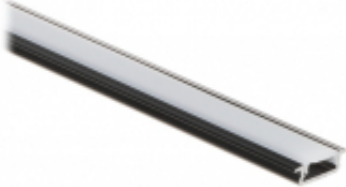

Dane aktualne na dzień: 12-04-2026 03:08

Link do produktu: <https://sklep.dielektro.pl/profil-z-kloszem-do-tasm-led-pr-ledrb2m-wpuszczany-czarny-p-3279.html>

PROFIL Z KLOSZEM DO TAŚM LED PR-LED/RB/2M WPUSZCZANY CZARNY

Cena	42,44 zł
Dostępność	Dostępny
Czas wysyłki	24 godziny
Numer katalogowy	PR-LED/RB/2M
Kod EAN	5902887084027

Opis produktu

Montaż: Wpuszczany ; Materiał wykonania: Aluminium + Tworzywo sztuczne ;

Zastosowanie:	Taśmy LED
Montaż:	Wpuszczany
Materiał wykonania:	Aluminium + Tworzywo sztuczne
Kolor:	Czarny
Waga:	0.21 kg
Wymiary:	2010 x 21 x 7 mm
Gwarancja:	2 lata