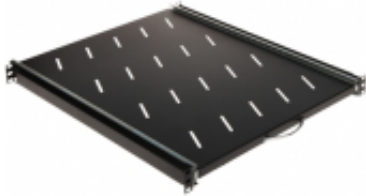

Link do produktu: <https://sklep.dielektro.pl/polka-wysuwana-rsr19-1u-550b-stalflex-p-5583.html>

PÓŁKA WYSUWANA RSR19-1U-550B STALFLEX

Cena	150,46 zł
Dostępność	Dostępny
Czas wysyłki	24 godziny
Numer katalogowy	RSR19-1U-550B
Kod EAN	5903351262132

Opis produktu

Półka do szafy RACK 19", przeznaczona do montażu urządzeń nie posiadających obudowy przystosowanej do montażu w szafach RACK; Wysokość: 1 U ; Mocowanie: czteropunktowe ; Zastosowanie: Rack 19" - głębokość \geq 600 mm ; Nośność: 30 kg ;

Półka do szafy RACK 19", przeznaczona do montażu urządzeń nie posiadających obudowy przystosowanej do montażu w szafach RACK

Szerokość:	19 "
Wysokość:	1 U
Mocowanie:	czteropunktowe
Zastosowanie:	Rack 19" - głębokość \geq 600 mm
Nośność:	30 kg
Wybrane funkcje:	Półka wysuwa się na odległość 550 mm względem przednich szyn montażowych
Wymiary:	Rozstaw szyn montażowych : min. 550 mm, max. 900 mm 482 x 552 x 42 mm
Waga:	3.86 kg
Producent / Marka:	STALFLEX
Gwarancja:	2 lata