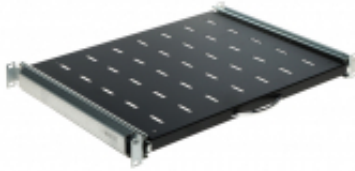

Dane aktualne na dzień: 11-04-2026 17:57

Link do produktu: <https://sklep.dielektro.pl/polka-wysuwana-rsr19-1u-350b-stalflex-p-4491.html>

PÓŁKA WYSUWANA RSR19-1U-350B STALFLEX

Cena	122,51 zł
Dostępność	Dostępny
Czas wysyłki	24 godziny
Numer katalogowy	RSR19-1U-350B
Kod EAN	5903351261760

Opis produktu

Półka do szafy RACK 19", przeznaczona do montażu urządzeń nie posiadających obudowy przystosowanej do montażu w szafach RACK; Wysokość: 1 U ; Mocowanie: czteropunktowe ; Kolor: Czarny ; Zastosowanie: Rack 19" - głębokość \geq 390 mm ;

Półka do szafy RACK 19", przeznaczona do montażu urządzeń nie posiadających obudowy przystosowanej do montażu w szafach RACK

Szerokość:	19 "
Wysokość:	1 U
Mocowanie:	czteropunktowe
Zastosowanie:	RACK 19"
Kolor:	Czarny (RAL 9005)
Zastosowanie:	Rack 19" - głębokość \geq 390 mm
Wybrane funkcje:	Półka wysuwa się na odległość 350 mm względem przednich szyn montażowych Rozstaw szyn montażowych : min. 350 mm, max. 610 mm
Waga:	2.64 kg
Wymiary:	482 x 350 x 42 mm
Producent / Marka:	STALFLEX
Gwarancja:	2 lata