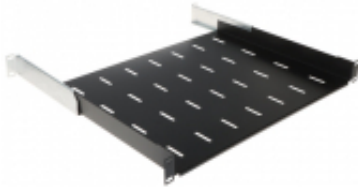

Link do produktu: <https://sklep.dielektro.pl/polka-regulowana-e-rsa19-1u-350b-stalflex-p-5562.html>

PÓŁKA REGULOWANA E-RSA19-1U-350B STALFLEX

Cena	72,33 zł
Dostępność	Dostępny
Czas wysyłki	24 godziny
Numer katalogowy	E-RSA19-1U-350B
Kod EAN	5903351268202

Opis produktu

Wysokość: 1 U ; Mocowanie: czteropunktowe ; Zastosowanie: Rack 19" - głębokość \geq 390 mm ;

Regulowana półka do szafy RACK 19", przeznaczona do montażu urządzeń nie posiadających obudowy przystosowanej do montażu w szafach RACK

Szerokość:	19 "
Wysokość:	1 U
Mocowanie:	czteropunktowe
Zastosowanie:	RACK 19"
Nośność:	30 kg
Wybrane funkcje:	Rozstaw szyn montażowych : min. 350 mm, max. 510 mm
Zastosowanie:	Rack 19" - głębokość \geq 390 mm
Wymiary:	482 x 54 x (350 - 510) mm
Waga:	1.84 kg
Producent / Marka:	STALFLEX
Gwarancja:	2 lata