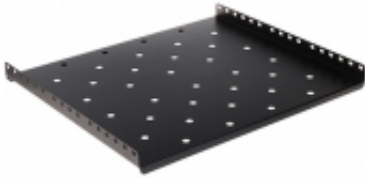

Dane aktualne na dzień: 11-04-2026 18:01

Link do produktu: <https://sklep.dielektro.pl/polka-p19f425-425nbspmm-p-1592.html>

PÓŁKA P19F/425 425 mm

Cena	55,50 zł
Dostępność	Dostępny
Czas wysyłki	24 godziny
Numer katalogowy	P19F/425
Kod EAN	5902887086359

Opis produktu

Półka do szafy RACK 19", przeznaczona do montażu urządzeń nie posiadających obudowy przystosowanej do montażu w szafach RACK; Głębokość: 425 mm ; Zastosowanie: Rack 19" - głębokość $\geq$ 450 mm ;

Półka do szafy RACK 19", przeznaczona do montażu urządzeń nie posiadających obudowy przystosowanej do montażu w szafach RACK

Półka przeznaczona do szaf Rack o głębokości 600 mm oraz rozstawie szyn montażowych 48.7mm

Szerokość:	19 "
Mocowanie:	czteropunktowe
Głębokość:	425 mm
Zastosowanie:	Rack 19" - głębokość $\geq$ 450 mm
Waga:	2.3 kg
Gwarancja:	2 lata