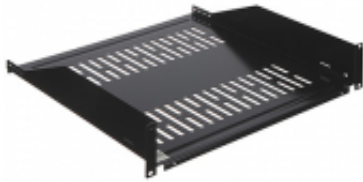

Link do produktu: <https://sklep.dielektro.pl/polka-p19-2u459p2-do-szafy-rack-459nbspmm-p-5630.html>

PÓŁKA P19-2U/459*P2 DO SZAFY RACK 459 mm

Cena	194,24 zł
Dostępność	Dostępny
Czas wysyłki	24 godziny
Numer katalogowy	P19-2U/459*P2
Kod EAN	5902887058196

Opis produktu

Półka do szafy RACK 19", przeznaczona do montażu urządzeń nie posiadających obudowy przystosowanej do montażu w szafach RACK; **W opakowaniu: 2 szt. Podana cena za opakowanie** ; Wysokość: 2 U ; Głębokość: 459 mm ; Zastosowanie: Rack 19" - głębokość \geq 600 mm ;

Półka do szafy RACK 19", przeznaczona do montażu urządzeń nie posiadających obudowy przystosowanej do montażu w szafach RACK

W opakowaniu:	2 szt. Podana cena za opakowanie
Szerokość:	19 "
Wysokość:	2 U
Głębokość:	459 mm
Zastosowanie:	Rack 19" - głębokość \geq 600 mm
Waga:	2.7 kg
Gwarancja:	2 lata