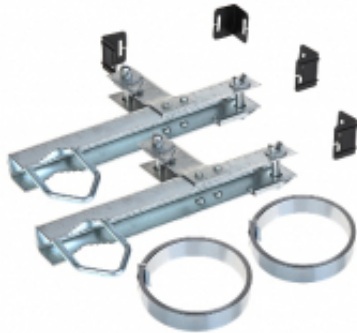

Dane aktualne na dzień: 12-04-2026 01:19

Link do produktu: <https://sklep.dielektro.pl/obejma-kominowa-ok-43t13-p-8873.html>

### Opis produktu

Materiał: Stal ; Średnica masztu: max. 43 mm ; Wybrane cechy: Odległość masztu od komin : 0.15 m ;

Służy do zamocowania większych konstrukcji antenowych lub anten satelitarnych na kominie

Mocowanie taśmy: 30 cm taśmy przekładamy przez zawleczkę i nawijamy. Tak zamocowaną taśmę do jednego końca obejmujemy, naciągamy na drugim końcu zapadką

Materiał:	Stal
Średnica masztu:	max. 43 mm
Długość taśmy:	2 x 5 m
Grubość taśmy:	0.5 mm
Szerokość taśmy:	26 mm
Wybrane cechy:	Odległość masztu od komin : 0.15 m O cynk galwaniczny
Producent / Marka:	DELTA
Gwarancja:	<b>3 lata</b>