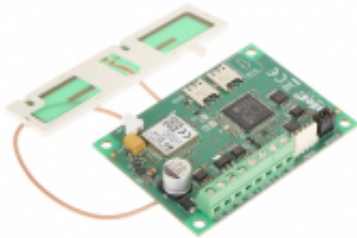

Link do produktu: <https://sklep.dielektro.pl/modul-komunikacyjny-gprs-int-gsm-satel-p-6338.html>

MODUŁ KOMUNIKACYJNY GPRS INT-GSM SATEL

Dostępność	Dostępny
Czas wysyłki	24 godziny
Numer katalogowy	INT-GSM
Kod EAN	5905033332553

Opis produktu

Moduł komunikacji GPRS dedykowany do central INTEGRA, INTEGRA Plus; Urządzenie pozwala na raportowanie do stacji monitoringu, zdalne programowanie i serwis oraz powiadamianie użytkownika i sterowanie systemem przy pomocy SMS, CLIP lub aplikacji INTEGRA CONTROL pracującej pod systemem iOS / Android;

Moduł komunikacji GPRS dedykowany do central INTEGRA, INTEGRA Plus

Urządzenie pozwala na raportowanie do stacji monitoringu, zdalne programowanie i serwis oraz powiadamianie użytkownika i sterowanie systemem przy pomocy SMS, CLIP lub aplikacji INTEGRA CONTROL pracującej pod systemem iOS / Android

Współpraca:	INTEGRA, INTEGRA Plus
Wybrane funkcje:	<p>Obsługa dwóch kart SIM Możliwość sprawdzenia stanu konta pre-paid Synchronizacja czasu z serwera NTP lub sieci GSM Powiadamianie SMS, PUSH, e-mail (INTEGRA Plus) Zdalna kontrola stanu systemu przy pomocy telefonu komórkowego Sterowanie przez użytkownika za pomocą aplikacji INTEGRA CONTROL - iOS / Android Monitoring GPRS, SMS Współpraca z modułem ethernetowym ETHM-1 Plus pozwala na wykorzystanie sieci GSM jako zapasowego toru transmisji Możliwość korzystania z usługi zestawiania połączeń SATEL Programowanie central za pomocą DLOADX (połączenie zdalne) Nadzór nad systemem alarmowym przy użyciu GUARDX (połączenie zdalne) Połączenie z systemem INTEGRUM Zdalna aktualizacja oprogramowania modułu</p>
Zasilanie:	Klasa II 12 V DC
Pobór prądu:	
Waga:	0.04 kg
Wymiary:	80 x 57 x 15 mm
Producent / Marka:	SATEL
Gwarancja:	2 lata