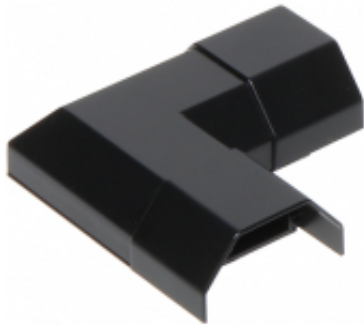

Dane aktualne na dzień: 12-04-2026 06:45

Link do produktu: <https://sklep.dielektro.pl/lacznik-katowy-lma-lx50b-p-7761.html>

ŁĄCZNIK KĄTOWY LMA-LX50/B

Dostępność	Dostępny
Czas wysyłki	24 godziny
Numer katalogowy	LMA-LX50/B
Kod EAN	5901436755166

Opis produktu

Długość: 100 mm ; Szerokość: 100 mm ; Głębokość: 27.5 mm ; Materiał wykonania: PVC ; Kolor: Czarny ;
Łącznik kątowy do listwy maskującej LMA-1100X50/B

Długość:	100 mm
Szerokość:	100 mm
Głębokość:	27.5 mm
Materiał wykonania:	PVC
Kolor:	Czarny
Waga:	0.03 kg
Gwarancja:	2 lata