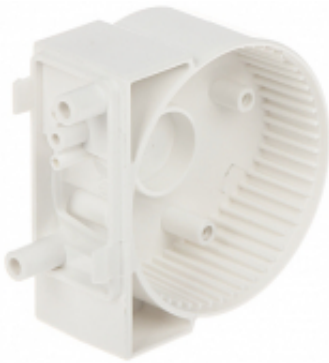

Link do produktu: <https://sklep.dielektro.pl/korpus-modulowego-uchwyty-do-czujek-ruchu-bracket-e-1-satel-p-5459.html>

KORPUS MODUŁOWEGO UCHWYTU DO CZUJEK RUCHU BRACKET-E-1 SATEL

Cena	13,87 zł
Dostępność	Dostępny
Czas wysyłki	24 godziny
Numer katalogowy	BRACKET-E-1
Kod EAN	5905033337282

Opis produktu

Korpus BRACKET-E-1 jest elementem modułowego uchwyty do czujek ruchu BRACKET-E; Kolor: Biały ;

Korpus BRACKET-E-1 jest elementem modułowego uchwyty do czujek ruchu BRACKET-E

Współpraca:	BRACKET-E-2A, BRACKET-E-2B, BRACKET-E-5, BRACKET-E-4, BRACKET-E-3, BRACKET-E-6
Kolor:	Biały
Waga:	0.038 kg
Producent / Marka:	SATEL
Gwarancja:	2 lata