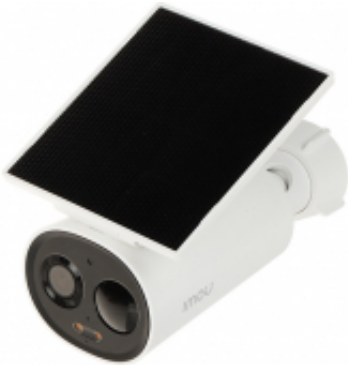

Link do produktu: <https://sklep.dielektro.pl/kamera-solarna-ip-zewnetrzna-ipc-k9dcp-3t0we-v2-wi-fi-cell-3c-all-in-one-3nbsmpmx-28nbspmm-imou-p-718.html>

## KAMERA SOLARNA IP, ZEWNĘTRZNA IPC-K9DCP-3T0WE-V2 Wi-Fi CELL 3C ALL IN ONE - 3 Mpx 2.8 mm IMOU

Dostępność	<b>Dostępny</b>
Czas wysyłki	<b>24 godziny</b>
Numer katalogowy	<b>IPC-K9DCP-3T0WE-V2</b>
Kod EAN	<b>6976391038820</b>

### Opis produktu

Kamera z serii IMOU; Rozdzielczość: 2304 x 1296 - 3 Mpx ; Przetwornik: 1/2.8 " ; Kąt widzenia: 98 ° ; Zasięg oświetlacza IR: 15 m ; Zasięg oświetlacza światła białego (LED): 15 m ; Audio: Obsługa dwukierunkowego audio, Syrena alarmowa : 110 dB ; Metoda kompresji obrazu: H.265 ; Gniazdo karty pamięci: Obsługa kart Micro SD do 256GB ; Wybrane funkcje: Funkcja aktywnego odstraszania, Wbudowana czujka PIR ; Zasilanie: 5 V DC, Panel fotowoltaiczny ;

Kamera IP z wydajnym algorytmem kompresji obrazu H.265 / H.264 zapewniającym czyste i bardziej płynne przesyłanie obrazu w maksymalnej rozdzielczości 2304 x 1296 (3 Mpx) Dołączony w zestawie panel solarny z wbudowanym akumulatorem umożliwia pracę kamery w miejscach gdzie występuje problem z doprowadzeniem zasilania Wbudowana czujka PIR pozwala na automatyczne przejście kamery z trybu czuwania do stanu aktywnego